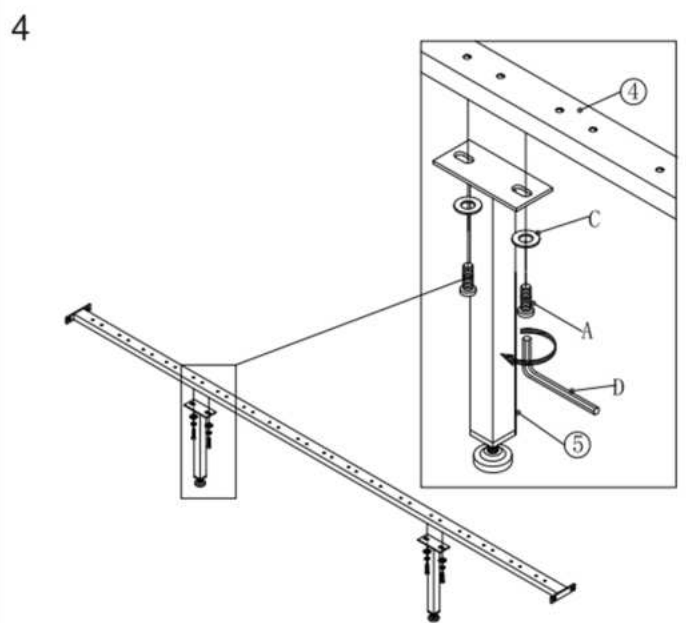

A		M8* 20 ŞURUB	16x
B		ŞAIBĂ GROVER	8x
C		ŞAIBĂ PLATĂ	24x
D		CHEIE IMBUS	1x
E		M8*30 ŞURUB	16x

(1)x1x

(2)x1x

(3)x2x

(4)x1x

(5)x2 x

(6)x4 x

(7)x34 x

(8)x17 x

(9)x17 x

UTILIZAREA DE UNELTE ELECTRICE PENTRU ASAMBLAREA ACESTUI PRODUS VA INVALIDA ORICE RECLAMAŢIE ŞI POATE DETERIORA ACEST PRODUS, FĂCÂNDU-L NESIGUR.

UTILIZAREA DE UNELTE ELECTRICE PENTRU ASAMBLAREA ACESTUI PRODUS
VA INVALIDA ORICE RECLAMAȚIE ȘI POATE DETERIORA ACEST PRODUS,
FĂCÂNDU-L NESIGUR.